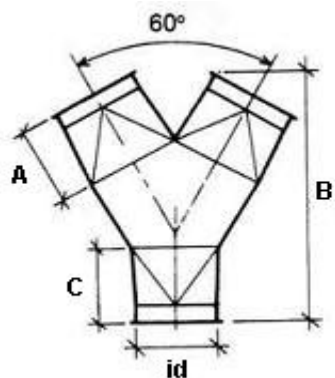

**MBDM**

**Diverter at 45°**  
 (manual)

LEFT

**MTDM**

**Trouser at 60°**  
 (manual)

For MBDM, MBDR and MTDP,  
 please specify LEFT or RIGHT

**MBDR**

(ready for pneumatic)

**MTDR**

**MBDP**

(pneumatic)

**MTDP**

MBDR & MTDR are ready for pneumatics but delivered without pneumatics  
 MBDP & MTDP are delivered complete with cylinder and control valve

Ø mm	MBDM MTDM	MBDR MTDR	MBDP MTDP
150	196,00 €	204,23 €	on enquiry
160	239,39 €	247,87 €	on enquiry
180	269,81 €	270,31 €	on enquiry
200	269,81 €	270,31 €	on enquiry
225	433,90 €	442,62 €	on enquiry
250	433,90 €	442,62 €	on enquiry
275	626,65 €	644,86 €	on enquiry
300	626,65 €	644,86 €	on enquiry
350	679,27 €	699,97 €	on enquiry
400	825,40 €	853,58 €	on enquiry
450	1.182,24 €	1.228,12 €	on enquiry
500	1.273,26 €	1.323,63 €	on enquiry
550	1.289,22 €	1.340,59 €	on enquiry