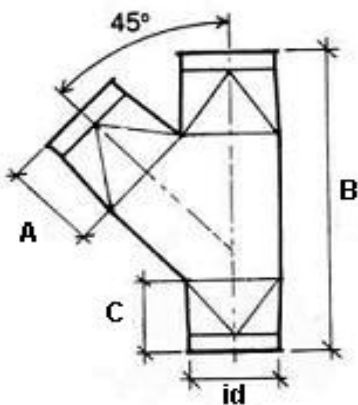

**MBDM**

**Diverter at 45°**  
 (manual)

LEFT

**MTDM**

**Trouser at 60°**  
 (manual)

For MBDM, MBDR and MTDP,  
 please specify LEFT or RIGHT

**MBDR**

(ready for pneumatic)

**MTDR**

**MBDP**

(pneumatic)

**MTDP**

MBDR & MTDR are ready for pneumatics but delivered without pneumatics  
 MBDP & MTDP are delivered complete with cylinder and control valve

Ø mm	MBDM MTDM	MBDR MTDR	MBDP MTDP
150	196,00 €	204,23 €	on enquiry
160	239,39 €	247,87 €	on enquiry
180	269,81 €	270,31 €	on enquiry
200	269,81 €	270,31 €	on enquiry
225	433,90 €	442,62 €	on enquiry
250	433,90 €	442,62 €	on enquiry
275	626,65 €	644,86 €	on enquiry
300	626,65 €	644,86 €	on enquiry
350	679,27 €	699,97 €	on enquiry
400	825,40 €	853,58 €	on enquiry
450	1.182,24 €	1.228,12 €	on enquiry
500	1.273,26 €	1.323,63 €	on enquiry
550	1.289,22 €	1.340,59 €	on enquiry