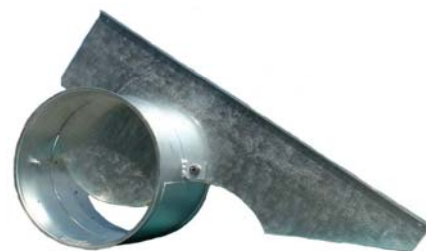

Manual sliding dampers

Manual sliding dampers						
		with *2 gaskets and 2 pressure seals 				 w/o cord nor chain only on order
Ø mm	GADA price, €	MADABM price, €	Ø mm	MADAWU price, €	GATV price, €	SDB price, €
80	30,33	54,59	80	41,34	<i>sold out</i>	77,80
100	34,73	<i>sold out</i>	100	47,00	<i>sold out</i>	92,39
120	36,59	71,84	120	55,49	22,07	102,11
125	36,59	<i>sold out</i>	125	55,49	22,37	102,11
140	41,91	82,92	140	62,29	23,25	121,57
150	42,37	84,72	150	63,42	23,84	121,57
160	47,47	87,81	160	87,77	24,43	121,57
180	52,10	97,08	180	87,77	23,84	153,29
200	60,20	103,52	200	87,77	25,01	160,47
225	68,08	112,27	225	91,73	27,96	172,74
250	84,05	126,95	250	99,66	29,72	172,74
275	85,44	<i>sold out</i>	275	110,98	<i>sold out</i>	172,74
300	90,77	160,17	300	121,74	35,31	172,74
315	94,94		315	127,97		192,19
350	125,27		350	147,79		199,37
400	131,75		400	173,27		204,23
450	171,35		450	197,05		209,09
500	189,64		500	236,69		223,68

Sample for order : GADA / MADAWU / GATV

MADAWU – from black metal sheet, then electrically galvanized.

SDB - sliding damper with balance - supplied with chain nor cord

* Dampers MADABM and MADAWU with 2 rubber gaskets + 2 sealing rings - Ø < 200, only 1 gasket on each side of the slide